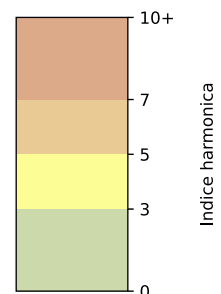

22h-00h	00h-02h	02h-04h	04h-06h	Total nuit (22h-06h)
Nuit du lundi 22/07/2024 au mardi 23/07/2024	8,8 72,8 dB(A)	6,6 63,4 dB(A)	6,7 61,0 dB(A)	6,6 60,2 dB(A)	7,2 67,7 dB(A)
Nuit du mardi 23/07/2024 au mercredi 24/07/2024	8,6 72,3 dB(A)	7,2 64,7 dB(A)	7,2 62,9 dB(A)	5,9 57,6 dB(A)	7,2 67,5 dB(A)
Nuit du mercredi 24/07/2024 au jeudi 25/07/2024	8,4 71,5 dB(A)	7,8 68,4 dB(A)	6,4 60,1 dB(A)	6,2 58,5 dB(A)	7,2 67,6 dB(A)
Nuit du jeudi 25/07/2024 au vendredi 26/07/2024	8,7 73,0 dB(A)	8,0 68,9 dB(A)	7,1 63,7 dB(A)	7,0 62,5 dB(A)	7,7 69,0 dB(A)
Nuit du vendredi 26/07/2024 au samedi 27/07/2024	8,7 72,5 dB(A)	8,0 69,4 dB(A)	7,0 63,8 dB(A)	6,8 62,7 dB(A)	7,6 68,8 dB(A)
Nuit du samedi 27/07/2024 au dimanche 28/07/2024	8,4 71,9 dB(A)	8,0 69,7 dB(A)	6,3 59,8 dB(A)	6,6 61,0 dB(A)	7,3 68,3 dB(A)
Nuit du dimanche 28/07/2024 au lundi 29/07/2024	8,4 71,7 dB(A)	7,6 67,3 dB(A)	7,4 64,4 dB(A)	6,2 58,5 dB(A)	7,4 67,7 dB(A)

Légende