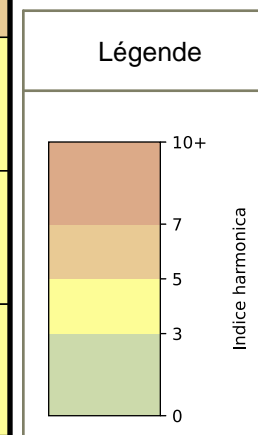

SYNTHÈSE DES SITES SUR LA SEMAINE
Par Indice Harmonica nocturne [22h-06h] décroissant

	Nuit du lundi 22/07/2024 au mardi 23/07/2024	Nuit du mardi 23/07/2024 au mercredi 24/07/2024	Nuit du mercredi 24/07/2024 au jeudi 25/07/2024	Nuit du jeudi 25/07/2024 au vendredi 26/07/2024	Nuit du vendredi 26/07/2024 au samedi 27/07/2024	Nuit du samedi 27/07/2024 au dimanche 28/07/2024	Nuit du dimanche 28/07/2024 au lundi 29/07/2024
1	FERRONNERIE (7,2)	FERRONNERIE (7,2)	FERRONNERIE (7,2)	FERRONNERIE (7,7)	FERRONNERIE (7,6)	FERRONNERIE (7,3)	FERRONNERIE (7,4)
2	MONTMARTRE (6,5)	MONTMARTRE (6,1)	MONTMARTRE (6,4)	MONTMARTRE (6,7)	MONTMARTRE (7,0)	MONTMARTRE (6,1)	MONTMARTRE (5,7)
3	JARENTE (5,3)	ARGOUT (5,7)	ARGOUT (5,8)	ARGOUT (6,5)	ARGOUT (6,6)	ARGOUT (5,8)	ARGOUT (5,5)
4	ARGOUT (5,2)	JARENTE (5,4)	JARENTE (5,5)	JARENTE (5,7)	SAINTE CATHERINE (6,0)	JARENTE (5,2)	SAINTE CATHERINE (4,8)
5	SAINTE CATHERINE (5,1)	EUGENE SPULLER (4,9)	SAINTE CATHERINE (5,3)	SAINTE CATHERINE (5,4)	JARENTE (6,0)	EUGENE SPULLER (5,1)	JARENTE (4,8)
6	EUGENE SPULLER (4,4)	SAINTE CATHERINE (4,9)	EUGENE SPULLER (4,5)	EUGENE SPULLER (5,2)	EUGENE SPULLER (5,4)	SAINTE CATHERINE (5,0)	EUGENE SPULLER (4,5)