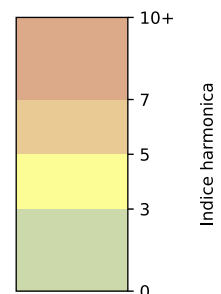

22h-00h	00h-02h	02h-04h	04h-06h	Total nuit (22h-06h)
Nuit du lundi 22/07/2024 au mardi 23/07/2024	7,1 63,2 dB(A)	4,7 51,2 dB(A)	4,8 50,7 dB(A)	4,6 50,5 dB(A)	5,3 57,9 dB(A)
Nuit du mardi 23/07/2024 au mercredi 24/07/2024	7,6 66,6 dB(A)	5,3 56,0 dB(A)	4,2 48,1 dB(A)	4,3 49,1 dB(A)	5,4 61,0 dB(A)
Nuit du mercredi 24/07/2024 au jeudi 25/07/2024	6,2 61,2 dB(A)	4,8 52,2 dB(A)	5,2 52,3 dB(A)	5,9 61,1 dB(A)	5,5 58,7 dB(A)
Nuit du jeudi 25/07/2024 au vendredi 26/07/2024	7,4 65,9 dB(A)	6,1 58,2 dB(A)	4,6 51,1 dB(A)	4,7 50,9 dB(A)	5,7 60,8 dB(A)
Nuit du vendredi 26/07/2024 au samedi 27/07/2024	7,4 65,2 dB(A)	6,4 61,6 dB(A)	5,0 52,2 dB(A)	5,0 53,3 dB(A)	6,0 61,1 dB(A)
Nuit du samedi 27/07/2024 au dimanche 28/07/2024	8,1 69,1 dB(A)	6,4 64,3 dB(A)	3,7 47,4 dB(A)	2,8 42,5 dB(A)	5,2 64,3 dB(A)
Nuit du dimanche 28/07/2024 au lundi 29/07/2024	6,2 59,4 dB(A)	4,8 51,7 dB(A)	5,0 51,7 dB(A)	3,3 44,9 dB(A)	4,8 54,8 dB(A)

Légende