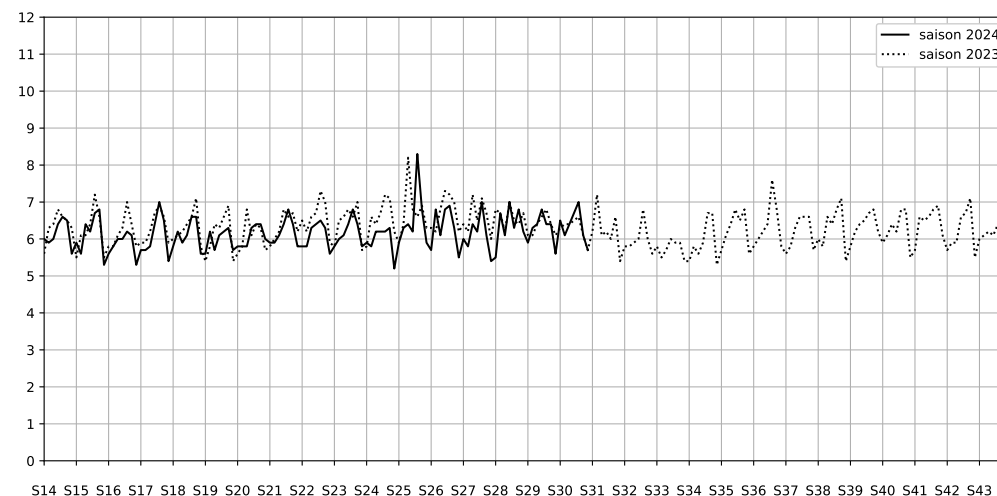

Légende

Indice Harmonica

Niveau sonore LAeq en dB(A)

54 rue Montmartre - 75002 Paris

Indice Harmonica Nuit [22h-06h]
Comparaison avec saison précédente à jour équivalent

	22h-00h	00h-02h	02h-04h	04h-06h	Total nuit (22h-06h)
Nuit du lundi 22/07/2024 au mardi 23/07/2024	8,8 72,8 dB(A)	6,6 63,4 dB(A)	6,7 61,0 dB(A)	6,6 60,2 dB(A)	7,2 67,7 dB(A)
Nuit du mardi 23/07/2024 au mercredi 24/07/2024	8,6 72,3 dB(A)	7,2 64,7 dB(A)	7,2 62,9 dB(A)	5,9 57,6 dB(A)	7,2 67,5 dB(A)
Nuit du mercredi 24/07/2024 au jeudi 25/07/2024	8,4 71,5 dB(A)	7,8 68,4 dB(A)	6,4 60,1 dB(A)	6,2 58,5 dB(A)	7,2 67,6 dB(A)
Nuit du jeudi 25/07/2024 au vendredi 26/07/2024	8,7 73,0 dB(A)	8,0 68,9 dB(A)	7,1 63,7 dB(A)	7,0 62,5 dB(A)	7,7 69,0 dB(A)
Nuit du vendredi 26/07/2024 au samedi 27/07/2024	8,7 72,5 dB(A)	8,0 69,4 dB(A)	7,0 63,8 dB(A)	6,8 62,7 dB(A)	7,6 68,8 dB(A)
Nuit du samedi 27/07/2024 au dimanche 28/07/2024	8,4 71,9 dB(A)	8,0 69,7 dB(A)	6,3 59,8 dB(A)	6,6 61,0 dB(A)	7,3 68,3 dB(A)
Nuit du dimanche 28/07/2024 au lundi 29/07/2024	8,4 71,7 dB(A)	7,6 67,3 dB(A)	7,4 64,4 dB(A)	6,2 58,5 dB(A)	7,4 67,7 dB(A)