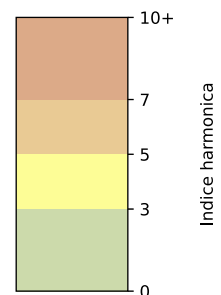

22h-00h	00h-02h	02h-04h	04h-06h	Total nuit (22h-06h)
Nuit du lundi 22/07/2024 au mardi 23/07/2024	6,5 61,2 dB(A)	4,4 50,7 dB(A)	4,6 50,7 dB(A)	4,9 52,1 dB(A)	5,1 56,3 dB(A)
Nuit du mardi 23/07/2024 au mercredi 24/07/2024	7,1 64,9 dB(A)	5,2 56,0 dB(A)	3,2 45,3 dB(A)	4,2 51,6 dB(A)	4,9 59,6 dB(A)
Nuit du mercredi 24/07/2024 au jeudi 25/07/2024	7,4 66,5 dB(A)	5,5 58,1 dB(A)	3,6 47,1 dB(A)	4,7 54,4 dB(A)	5,3 61,4 dB(A)
Nuit du jeudi 25/07/2024 au vendredi 26/07/2024	7,0 63,9 dB(A)	5,4 55,3 dB(A)	5,1 53,9 dB(A)	4,3 50,5 dB(A)	5,4 58,9 dB(A)
Nuit du vendredi 26/07/2024 au samedi 27/07/2024	7,2 64,5 dB(A)	6,5 61,2 dB(A)	4,6 51,4 dB(A)	5,6 56,9 dB(A)	6,0 60,8 dB(A)
Nuit du samedi 27/07/2024 au dimanche 28/07/2024	6,4 60,7 dB(A)	4,7 53,3 dB(A)	4,2 51,1 dB(A)	4,6 52,2 dB(A)	5,0 56,3 dB(A)
Nuit du dimanche 28/07/2024 au lundi 29/07/2024	6,4 61,8 dB(A)	4,8 52,7 dB(A)	3,5 46,6 dB(A)	4,5 50,5 dB(A)	4,8 56,6 dB(A)

Légende