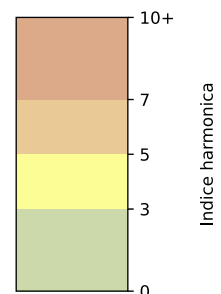

22h-00h	00h-02h	02h-04h	04h-06h	Total nuit (22h-06h)
Nuit du lundi 22/07/2024 au mardi 23/07/2024	5,6	4,0	3,2	4,8	4,4
	57,0 dB(A)	47,8 dB(A)	44,3 dB(A)	51,4 dB(A)	52,6 dB(A)
Nuit du mardi 23/07/2024 au mercredi 24/07/2024	6,4	4,8	3,9	4,6	4,9
	61,2 dB(A)	52,9 dB(A)	47,4 dB(A)	51,1 dB(A)	56,2 dB(A)
Nuit du mercredi 24/07/2024 au jeudi 25/07/2024	6,0	4,4	3,8	3,7	4,5
	59,6 dB(A)	51,4 dB(A)	47,1 dB(A)	46,3 dB(A)	54,6 dB(A)
Nuit du jeudi 25/07/2024 au vendredi 26/07/2024	6,1	5,0	5,0	4,9	5,2
	60,0 dB(A)	54,6 dB(A)	52,9 dB(A)	53,3 dB(A)	56,3 dB(A)
Nuit du vendredi 26/07/2024 au samedi 27/07/2024	6,2	5,6	4,4	5,2	5,4
	60,2 dB(A)	57,0 dB(A)	50,7 dB(A)	54,8 dB(A)	56,9 dB(A)
Nuit du samedi 27/07/2024 au dimanche 28/07/2024	6,8	5,4	4,3	3,8	5,1
	62,4 dB(A)	56,0 dB(A)	49,5 dB(A)	47,3 dB(A)	57,6 dB(A)
Nuit du dimanche 28/07/2024 au lundi 29/07/2024	5,0	4,3	4,3	4,4	4,5
	53,4 dB(A)	49,3 dB(A)	48,6 dB(A)	49,4 dB(A)	50,6 dB(A)

Légende