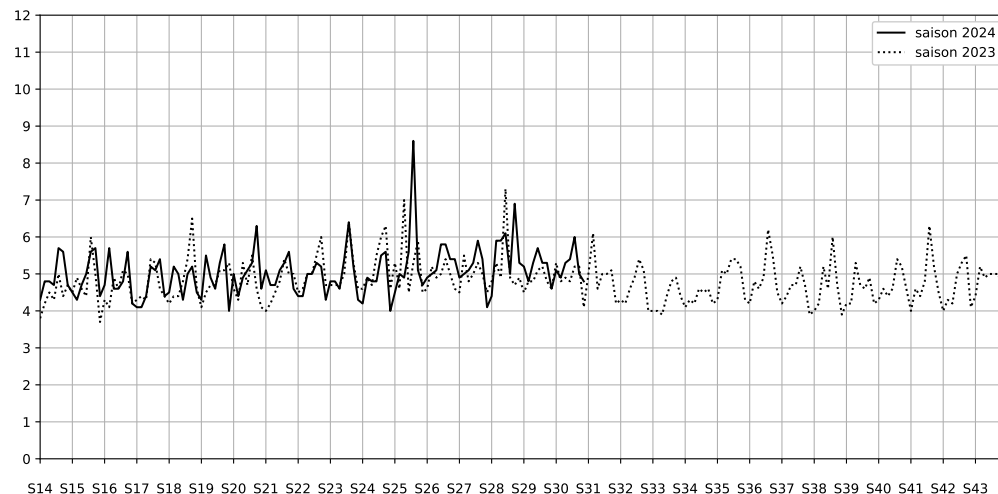

Légende

Indice Harmonica

Niveau sonore LAeq en dB(A)

4 Place Sainte-Catherine - 75004 Paris

Indice Harmonica Nuit [22h-06h]
Comparaison avec saison précédente à jour équivalent

	22h-00h	00h-02h	02h-04h	04h-06h	Total nuit (22h-06h)
Nuit du lundi 22/07/2024 au mardi 23/07/2024	7,1 63,2 dB(A)	4,7 51,2 dB(A)	4,8 50,7 dB(A)	4,6 50,5 dB(A)	5,3 57,9 dB(A)
Nuit du mardi 23/07/2024 au mercredi 24/07/2024	7,6 66,6 dB(A)	5,3 56,0 dB(A)	4,2 48,1 dB(A)	4,3 49,1 dB(A)	5,4 61,0 dB(A)
Nuit du mercredi 24/07/2024 au jeudi 25/07/2024	6,2 61,2 dB(A)	4,8 52,2 dB(A)	5,2 52,3 dB(A)	5,9 61,1 dB(A)	5,5 58,7 dB(A)
Nuit du jeudi 25/07/2024 au vendredi 26/07/2024	7,4 65,9 dB(A)	6,1 58,2 dB(A)	4,6 51,1 dB(A)	4,7 50,9 dB(A)	5,7 60,8 dB(A)
Nuit du vendredi 26/07/2024 au samedi 27/07/2024	7,4 65,2 dB(A)	6,4 61,6 dB(A)	5,0 52,2 dB(A)	5,0 53,3 dB(A)	6,0 61,1 dB(A)
Nuit du samedi 27/07/2024 au dimanche 28/07/2024	8,1 69,1 dB(A)	6,4 64,3 dB(A)	3,7 47,4 dB(A)	2,8 42,5 dB(A)	5,2 64,3 dB(A)
Nuit du dimanche 28/07/2024 au lundi 29/07/2024	6,2 59,4 dB(A)	4,8 51,7 dB(A)	5,0 51,7 dB(A)	3,3 44,9 dB(A)	4,8 54,8 dB(A)