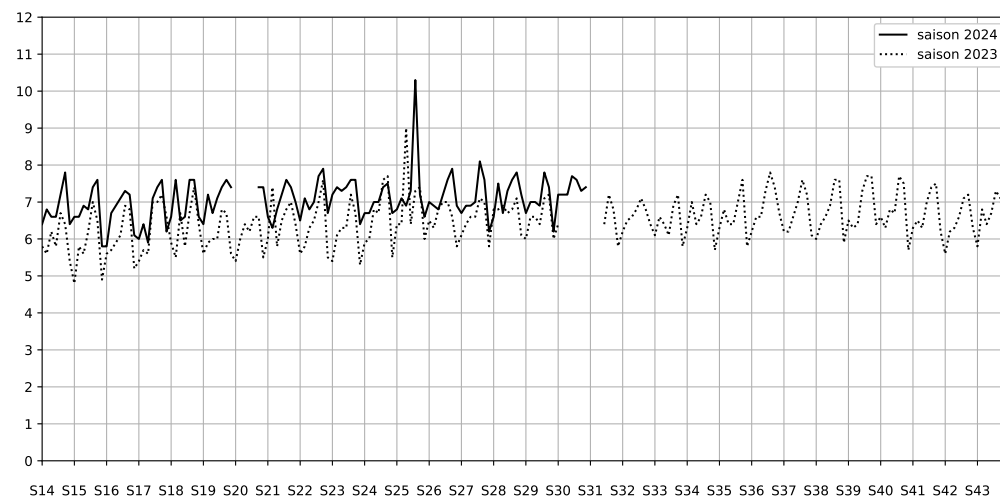

Légende

Indice Harmonica

Niveau sonore LAeq en dB(A)

6 rue de la ferronnerie - 75001 Paris

Indice Harmonica Nuit [22h-06h]
Comparaison avec saison précédente à jour équivalent

	22h-00h	00h-02h	02h-04h	04h-06h	Total nuit (22h-06h)
Nuit du lundi 22/07/2024 au mardi 23/07/2024	5,6	4,0	3,2	4,8	4,4
	57,0 dB(A)	47,8 dB(A)	44,3 dB(A)	51,4 dB(A)	52,6 dB(A)
Nuit du mardi 23/07/2024 au mercredi 24/07/2024	6,4	4,8	3,9	4,6	4,9
	61,2 dB(A)	52,9 dB(A)	47,4 dB(A)	51,1 dB(A)	56,2 dB(A)
Nuit du mercredi 24/07/2024 au jeudi 25/07/2024	6,0	4,4	3,8	3,7	4,5
	59,6 dB(A)	51,4 dB(A)	47,1 dB(A)	46,3 dB(A)	54,6 dB(A)
Nuit du jeudi 25/07/2024 au vendredi 26/07/2024	6,1	5,0	5,0	4,9	5,2
	60,0 dB(A)	54,6 dB(A)	52,9 dB(A)	53,3 dB(A)	56,3 dB(A)
Nuit du vendredi 26/07/2024 au samedi 27/07/2024	6,2	5,6	4,4	5,2	5,4
	60,2 dB(A)	57,0 dB(A)	50,7 dB(A)	54,8 dB(A)	56,9 dB(A)
Nuit du samedi 27/07/2024 au dimanche 28/07/2024	6,8	5,4	4,3	3,8	5,1
	62,4 dB(A)	56,0 dB(A)	49,5 dB(A)	47,3 dB(A)	57,6 dB(A)
Nuit du dimanche 28/07/2024 au lundi 29/07/2024	5,0	4,3	4,3	4,4	4,5
	53,4 dB(A)	49,3 dB(A)	48,6 dB(A)	49,4 dB(A)	50,6 dB(A)