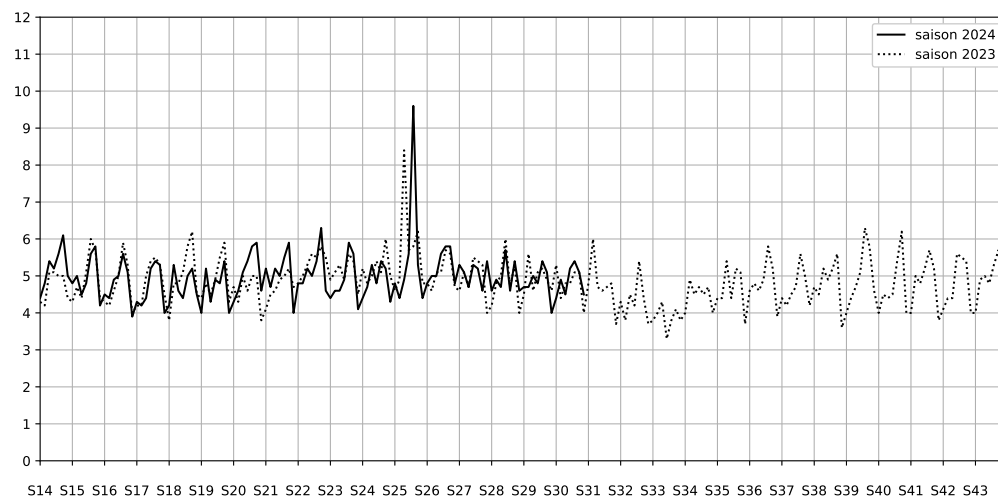

Légende

Indice Harmonica

Niveau sonore LAeq en dB(A)

4 Rue Eugène Spuller - 75003 Paris

Indice Harmonica Nuit [22h-06h]
Comparaison avec saison précédente à jour équivalent

	22h-00h	00h-02h	02h-04h	04h-06h	Total nuit (22h-06h)
Nuit du lundi 22/07/2024 au mardi 23/07/2024	6,5 61,2 dB(A)	4,4 50,7 dB(A)	4,6 50,7 dB(A)	4,9 52,1 dB(A)	5,1 56,3 dB(A)
Nuit du mardi 23/07/2024 au mercredi 24/07/2024	7,1 64,9 dB(A)	5,2 56,0 dB(A)	3,2 45,3 dB(A)	4,2 51,6 dB(A)	4,9 59,6 dB(A)
Nuit du mercredi 24/07/2024 au jeudi 25/07/2024	7,4 66,5 dB(A)	5,5 58,1 dB(A)	3,6 47,1 dB(A)	4,7 54,4 dB(A)	5,3 61,4 dB(A)
Nuit du jeudi 25/07/2024 au vendredi 26/07/2024	7,0 63,9 dB(A)	5,4 55,3 dB(A)	5,1 53,9 dB(A)	4,3 50,5 dB(A)	5,4 58,9 dB(A)
Nuit du vendredi 26/07/2024 au samedi 27/07/2024	7,2 64,5 dB(A)	6,5 61,2 dB(A)	4,6 51,4 dB(A)	5,6 56,9 dB(A)	6,0 60,8 dB(A)
Nuit du samedi 27/07/2024 au dimanche 28/07/2024	6,4 60,7 dB(A)	4,7 53,3 dB(A)	4,2 51,1 dB(A)	4,6 52,2 dB(A)	5,0 56,3 dB(A)
Nuit du dimanche 28/07/2024 au lundi 29/07/2024	6,4 61,8 dB(A)	4,8 52,7 dB(A)	3,5 46,6 dB(A)	4,5 50,5 dB(A)	4,8 56,6 dB(A)