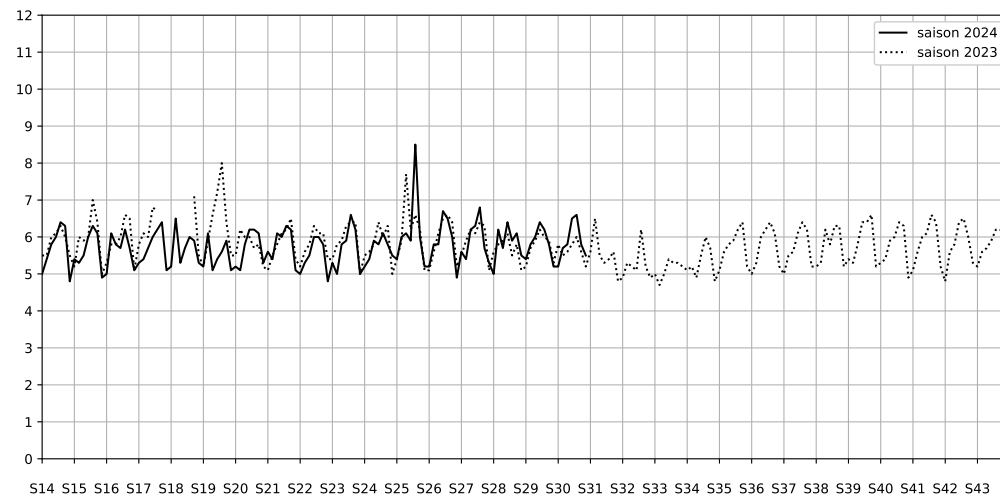

Légende

Indice Harmonica

Niveau sonore LAeq en dB(A)

69 rue d Argout - 75002 Paris

Indice Harmonica Nuit [22h-06h]
Comparaison avec saison précédente à jour équivalent

	22h-00h	00h-02h	02h-04h	04h-06h	Total nuit (22h-06h)
Nuit du lundi 22/07/2024 au mardi 23/07/2024	6,8 62,8 dB(A)	6,0 57,7 dB(A)	7,2 65,1 dB(A)	5,9 57,2 dB(A)	6,5 61,9 dB(A)
Nuit du mardi 23/07/2024 au mercredi 24/07/2024	7,0 64,1 dB(A)	6,5 60,9 dB(A)	5,0 52,4 dB(A)	5,9 56,1 dB(A)	6,1 60,4 dB(A)
Nuit du mercredi 24/07/2024 au jeudi 25/07/2024	7,2 65,4 dB(A)	6,9 62,8 dB(A)	5,6 55,4 dB(A)	6,0 56,1 dB(A)	6,4 61,9 dB(A)
Nuit du jeudi 25/07/2024 au vendredi 26/07/2024	7,4 65,9 dB(A)	6,8 62,7 dB(A)	6,2 59,8 dB(A)	6,3 59,8 dB(A)	6,7 62,8 dB(A)
Nuit du vendredi 26/07/2024 au samedi 27/07/2024	7,6 67,5 dB(A)	7,0 64,2 dB(A)	6,6 61,8 dB(A)	6,6 62,0 dB(A)	7,0 64,5 dB(A)
Nuit du samedi 27/07/2024 au dimanche 28/07/2024	7,4 65,4 dB(A)	6,2 59,8 dB(A)	5,4 55,0 dB(A)	5,4 53,9 dB(A)	6,1 60,9 dB(A)
Nuit du dimanche 28/07/2024 au lundi 29/07/2024	6,8 63,1 dB(A)	5,8 57,2 dB(A)	4,8 51,9 dB(A)	5,5 54,6 dB(A)	5,7 58,8 dB(A)